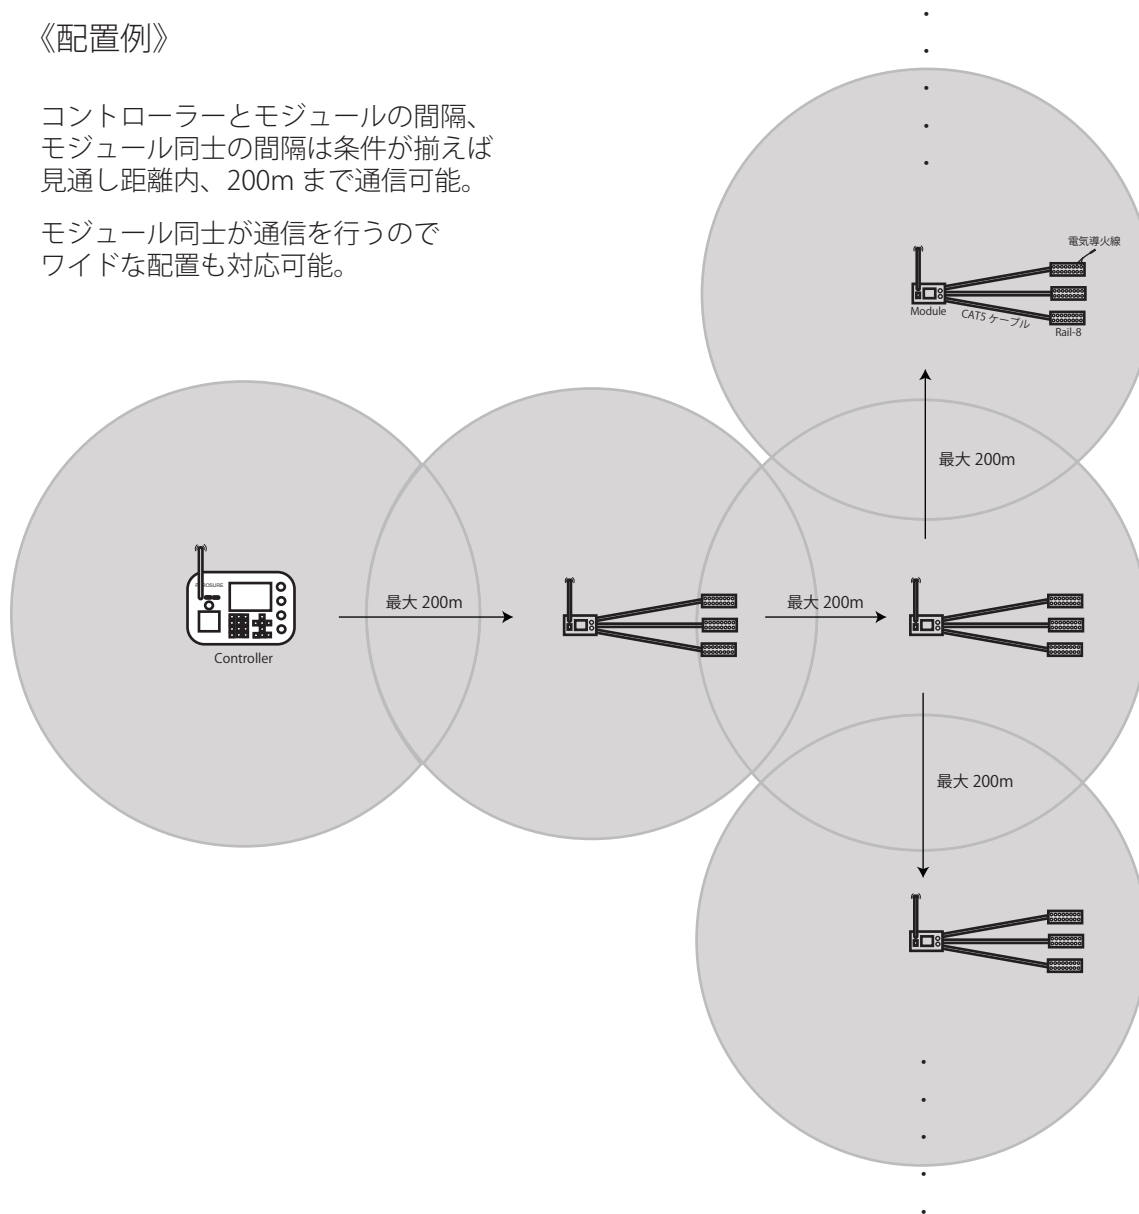

《配置例》

コントローラーとモジュールの間隔、
モジュール同士の間隔は条件が揃えば
見通し距離内、200m まで通信可能。

モジュール同士が通信を行うので
ワイドな配置も対応可能。

PyroSure Controller ¥ 218,000 (税別)

Module ¥ 60,000 (税別)

Module-24 ¥ 98,000 (税別)

Rail-8 ¥ 6,100 (税別)

Extender ¥ 2,500 (税別)